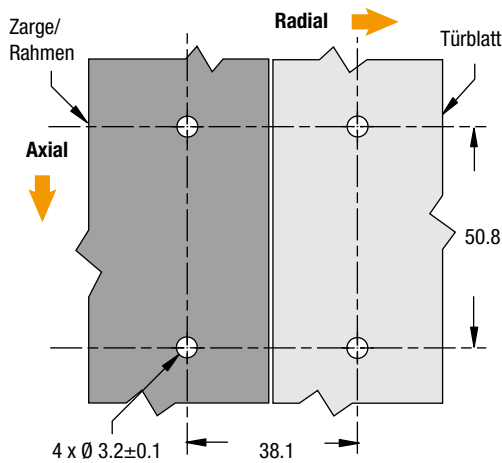

Aushängbare Scharniere

Lappenbänder (96)

Typ A

Typ B

- Schnelles Ein- und Aushängen von Türen
- Ganzmetallausführung
- Permanente Befestigung möglich

Werkstoff und Oberfläche
Stahl, verzinkt oder Edelstahl

Typ A dargestellt

Bestellnummer
Siehe Tabelle

Material	Bestellnummer	
	Typ A	Typ B
Stahl	96-04-N1WL	96-04-N1WR
Edelstahl	96-04-S1WL	96-04-S1WR

Alle Maße in mm, technische Änderungen vorbehalten. Sämtliche Angaben dienen nur zur allgemeinen Orientierung und bedeuten keine Zusicherung von Eigenschaften. Die Tauglichkeit und Eignung für eine bestimmte Anwendung ist jeweils vom Kunden zu prüfen. Eine Haftung dafür ist ausgeschlossen.