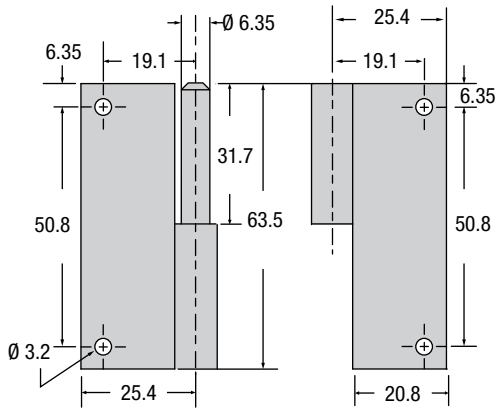

Aushängbare Scharniere

Lappenbänder (96)

Typ A

Typ B

- Schnelles Ein- und Aushängen von Türen
- Ganzmetallausführung
- Permanente Befestigung möglich

Werkstoff und Oberfläche
Stahl, verzinkt oder Edelstahl

Typ A dargestellt

Bestellnummer
Siehe Tabelle

Material	Bestellnummer	
	Typ A	Typ B
Stahl	96-04-N1WL	96-04-N1WR
Edelstahl	96-04-S1WL	96-04-S1WR

Alle Maße in mm, technische Änderungen vorbehalten. Sämtliche Angaben dienen nur zur allgemeinen Orientierung und bedeuten keine Zusicherung von Eigenschaften. Die Tauglichkeit und Eignung für eine bestimmte Anwendung ist jeweils vom Kunden zu prüfen. Eine Haftung dafür ist ausgeschlossen.