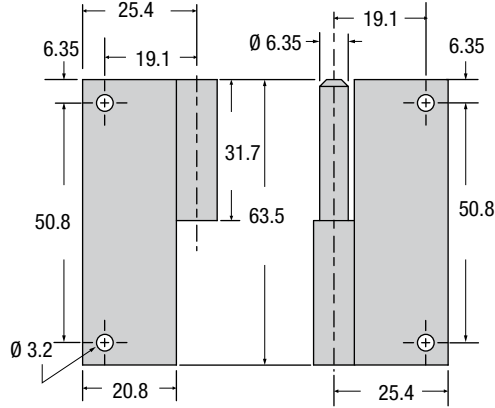

Aushängbare Scharniere

Lappenbänder (96)

Typ A

Typ B

- Schnelles Ein- und Aushängen von Türen
- Ganzmetallausführung
- Permanente Befestigung möglich

Werkstoff und Oberfläche
Stahl, verzinkt oder Edelstahl

Typ A dargestellt

Bestellnummer
Siehe Tabelle

Material	Bestellnummer	
	Typ A	Typ B
Stahl	96-04-N1WL	96-04-N1WR
Edelstahl	96-04-S1WL	96-04-S1WR

Alle Maße in mm, technische Änderungen vorbehalten. Sämtliche Angaben dienen nur zur allgemeinen Orientierung und bedeuten keine Zusicherung von Eigenschaften. Die Tauglichkeit und Eignung für eine bestimmte Anwendung ist jeweils vom Kunden zu prüfen. Eine Haftung dafür ist ausgeschlossen.